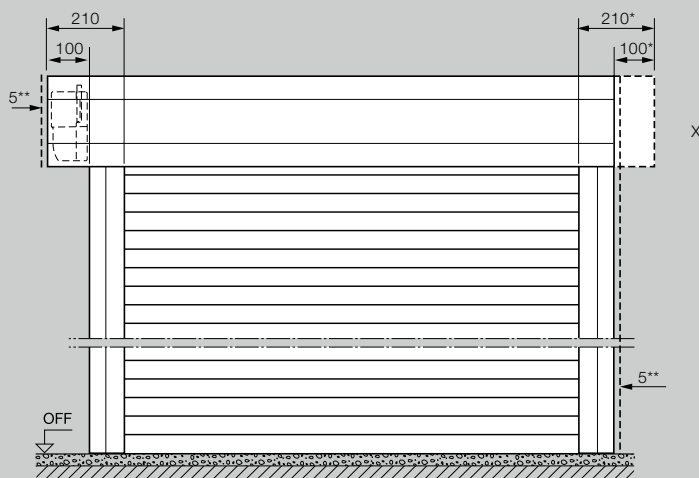

Наружные рулонные ворота

Монтаж перед проемом, вид со стороны упора

Пояснения

LB	Ширина в свету = заказной размер
LH	Высота в свету = заказной размер
LD	Проезд в свету
EBT	Глубина монтажа
SBD	Необходимое место в зоне перемычки
OFF	Уровень готового пола

Глубина монтажа EBT

Ворота высотой до 2300 мм	290 мм
Ворота высотой от 2301 мм	335 мм

Необходимое место в зоне перемычки SBD

Ворота высотой до 2300 мм	290 мм
Ворота высотой от 2301 мм	335 мм

Проезд в свету LD

Высота (с приводом)	LH – 60 мм
Высота (с ручным управлением)	LH – 125 мм
Ширина	LB

Необходимое пространство сбоку

Наружные рулонные ворота, сторона привода	210 мм

Классы ветровой нагрузки

Ширина ворот до 3000 мм	класс 4
Ширина ворот до 4500 мм	класс 3
Ширина ворот до 5000 мм	класс 2

Защита от атмосферных осадков

класс 2

X Кожух наружных рулонных ворот
Вы можете не только задать сторону расположения привода (серийно – слева, по заказу – справа) с выступом кожуха наматывающего вала, но и заказать симметричное расположение выступов с обеих сторон.

* Для гармоничного внешнего вида кожух полотна ворот может быть заказан в симметричном исполнении!

** Расстояние до фальш-панели перемычки / направляющей шины мин. 5 мм