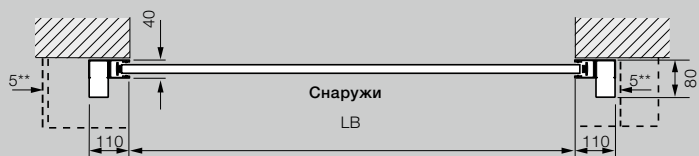

Наружные рулонные ворота

Монтаж перед проемом, вид со стороны упора

Пояснения

LB	Ширина в свету = заказной размер
LH	Высота в свету = заказной размер
LD	Проезд в свету
EBT	Глубина монтажа
SBD	Необходимое место в зоне перемычки
OFF	Уровень готового пола

Глубина монтажа EBT

Ворота высотой до 2300 мм	290 мм
Ворота высотой от 2301 мм	335 мм

Необходимое место в зоне перемычки SBD

Ворота высотой до 2300 мм	290 мм
Ворота высотой от 2301 мм	335 мм

Проезд в свету LD

Высота (с приводом)	LH – 60 мм
Высота (с ручным управлением)	LH – 125 мм
Ширина	LB

Необходимое пространство сбоку

Наружные рулонные ворота, сторона привода	210 мм

Классы ветровой нагрузки

Ширина ворот до 3000 мм	класс 4
Ширина ворот до 4500 мм	класс 3
Ширина ворот до 5000 мм	класс 2

Защита от атмосферных осадков

класс 2

X Кожух наружных рулонных ворот
Вы можете не только задать сторону расположения привода (серийно – слева, по заказу – справа) с выступом кожуха наматывающего вала, но и заказать симметричное расположение выступов с обеих сторон.

* Для гармоничного внешнего вида кожух полотна ворот может быть заказан в симметричном исполнении!

** Расстояние до фальш-панели перемычки / направляющей шины мин. 5 мм