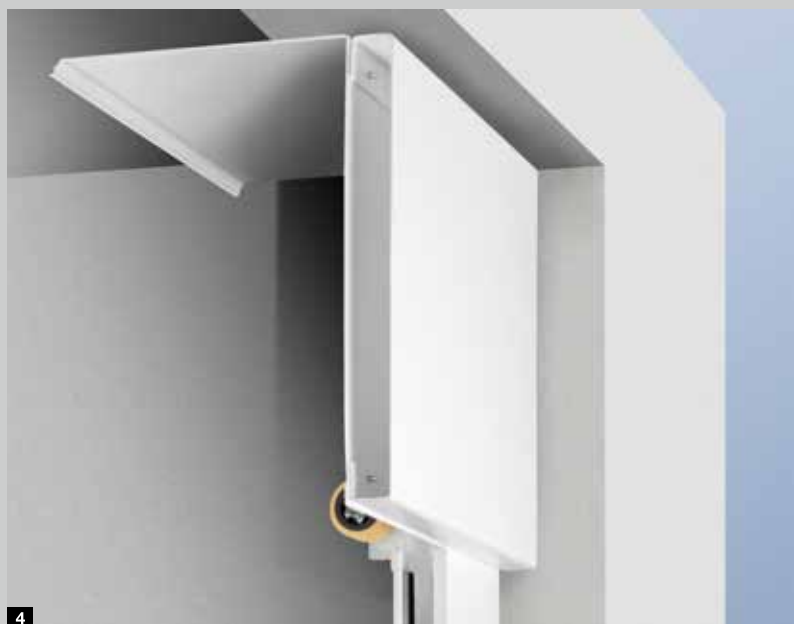

Дополнительная фальш-панель перемычки

Дополнительная фальш-панель **4** придает устойчивость фальш-панели перемычки при монтаже в проем или за проемом, когда фальш-панель перемычки видна в проеме. Она образует единую гармоничную линию без видимых монтажных отверстий. Дополнительная фальш-панель перемычки поставляется с поверхностью в цвет ворот или с отделкой Decograin.