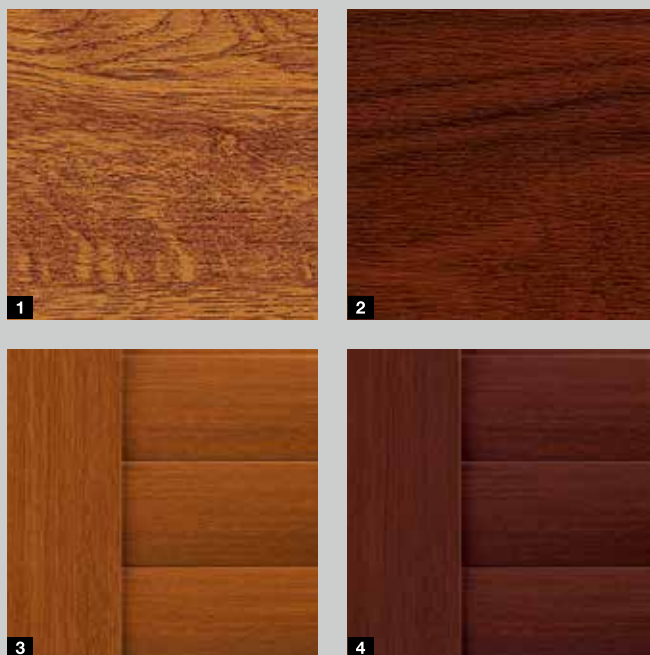

Поверхность Decograin

Варианты отделки поверхности Decograin Golden Oak и Rosewood особенно привлекательны благодаря достоверной имитации структуры дерева. Благодаря специальной износостойкой защите поверхности устойчивая к ультрафиолетовому излучению синтетическая пленка долго сохраняется на воротах RollMatic.

Для создания гармоничного дизайна полотно ворот снаружи и рама направляющей поставляются с поверхностью Decograin. Направляющие шины и полотно ворот с внутренней стороны окрашены в коричневый цвет. Наружные рулонные ворота не поставляются с отделкой поверхности Decograin.

Варианты декоративной отделки Decograin

Пожалуйста, обратите внимание:

По причинам, связанным с погрешностями полиграфической печати, возможны отклонения от изображенных на рисунках цветов и вариантов поверхности. За консультацией обращайтесь, пожалуйста, к Вашему региональному дилеру компании Hörmann.

- 1 Decograin Golden Oak
- 2 Decograin Rosewood
- 3 Направляющая шина и профиль с поверхностью Decograin Golden Oak
- 4 Направляющая шина и профиль с поверхностью Decograin Rosewood
- 5 Вид профиля (изнутри) коричневого цвета
- 6 Вид профиля (снаружи) с поверхностью Decograin Golden Oak