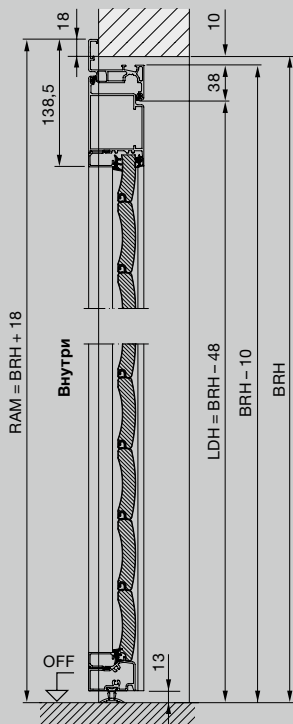

Боковая дверь с угловой коробкой

Внутренний упор, дверь открывается внутрь