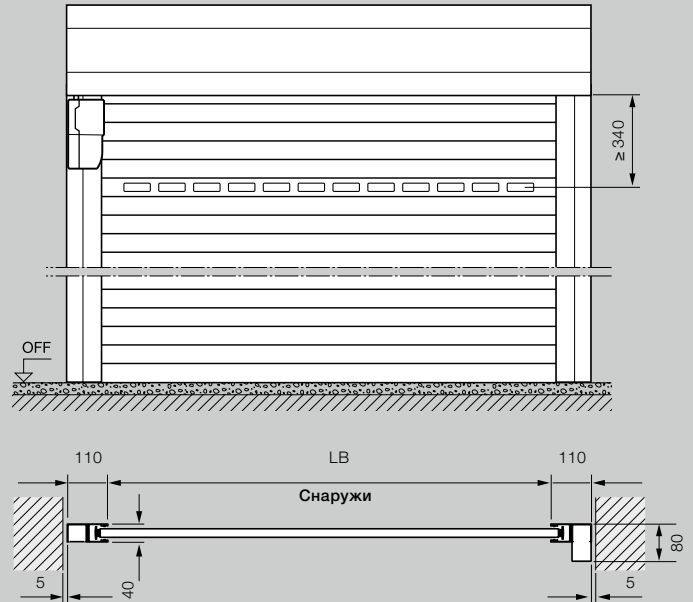

Внутренние рулонные ворота

Монтаж за проемом, вид со стороны упора

Внутренние рулонные ворота

Монтаж в проем, вид изнутри

Диапазон размеров внутренних и внешних рулонных ворот

Высота в свету (LH)	3100																	
	3000																	
	2875																	
	2750																	
	2675																	
	2625																	
	2500																	
	2375																	
	2250																	
	2125																	
	2000																	
	1800																	
	1600																	
		1000	1250	1500	1750	1900	2000	2250	2500	2750	3000	3250	3500	3750	4000	4250	4500	4750
	Ширина в свету (LB)																	