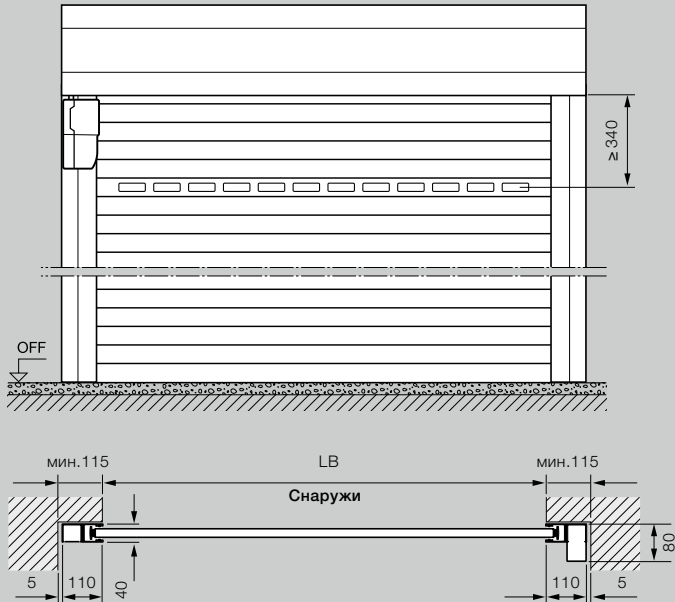

Внутренние рулонные ворота

Монтаж за проемом, вид со стороны упора

Внутренние рулонные ворота

Монтаж в проем, вид изнутри

Диапазон размеров внутренних и внешних рулонных ворот

Высота в свету (LH)	3100																	
	3000																	
	2875																	
	2750																	
	2675																	
	2625																	
	2500																	
	2375																	
	2250																	
	2125																	
	2000																	
	1800																	
	1600																	
		1000	1250	1500	1750	1900	2000	2250	2500	2750	3000	3250	3500	3750	4000	4250	4500	4750
	Ширина в свету (LB)																	