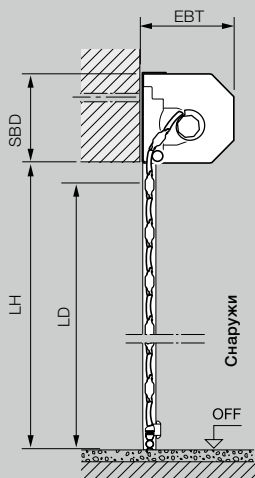

Наружные рулонные ворота

Монтаж перед проемом, вид со стороны упора

Пояснения

LB	Ширина в свету = заказной размер
LH	Высота в свету = заказной размер
LD	Проезд в свету
EBT	Глубина монтажа
SBD	Необходимое место в зоне перемычки
OFF	Уровень готового пола

Глубина монтажа EBT

Ворота высотой до 2300 мм	290 мм
Ворота высотой от 2301 мм	335 мм

Необходимое место в зоне перемычки SBD

Ворота высотой до 2300 мм	290 мм
Ворота высотой от 2301 мм	335 мм

Проезд в свету LD

Высота (с приводом)	LH – 60 мм
Высота (с ручным управлением)	LH – 125 мм
Ширина	LB

Необходимое пространство сбоку

Наружные рулонные ворота, сторона привода	210 мм

Классы ветровой нагрузки

Ширина ворот до 3000 мм	класс 4
Ширина ворот до 4500 мм	класс 3
Ширина ворот до 5000 мм	класс 2

Защита от атмосферных осадков

класс 2

X Кожух наружных рулонных ворот
Вы можете не только задать сторону расположения привода (серийно – слева, по заказу – справа) с выступом кожуха наматывающего вала, но и заказать симметричное расположение выступов с обеих сторон.

* Для гармоничного внешнего вида кожух полотна ворот может быть заказан в симметричном исполнении!

** Расстояние до фальш-панели перемычки / направляющей шины мин. 5 мм