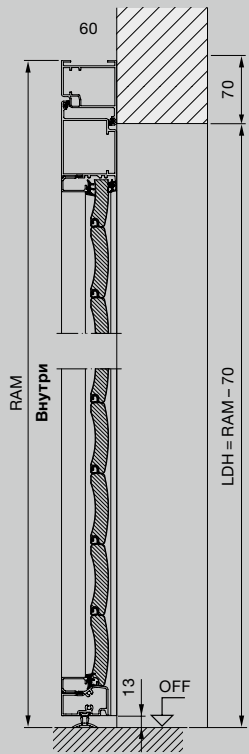

Боковая дверь с блочной коробкой

Монтаж за проемом, открывается внутрь