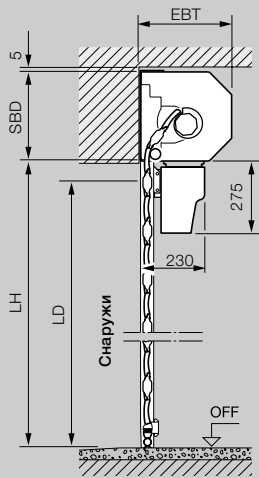

Внутренние рулонные ворота

Монтаж за проемом, вид со стороны упора

Внутренние рулонные ворота

Монтаж в проем, вид изнутри

Диапазон размеров внутренних и внешних рулонных ворот

Высота в свету (LH)	3100																	
	3000																	
	2875																	
	2750																	
	2675																	
	2625																	
	2500																	
	2375																	
	2250																	
	2125																	
	2000																	
	1800																	
	1600																	
		1000	1250	1500	1750	1900	2000	2250	2500	2750	3000	3250	3500	3750	4000	4250	4500	4750
	Ширина в свету (LB)																	