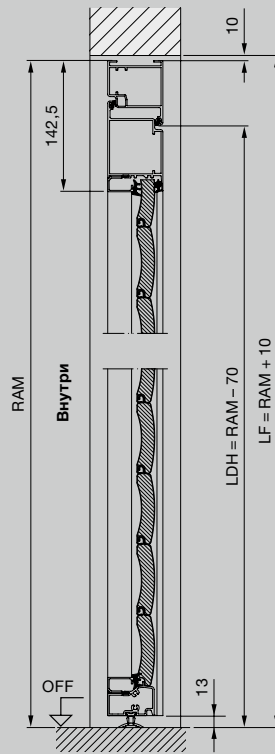

Боковая дверь с блочной коробкой

Монтаж в проем, открывается внутрь