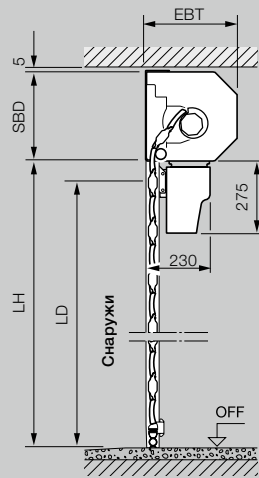

Внутренние рулонные ворота

Монтаж за проемом, вид со стороны упора

Внутренние рулонные ворота

Монтаж в проем, вид изнутри

Диапазон размеров внутренних и внешних рулонных ворот

Высота в свету (LH)	3100																	
	3000																	
	2875																	
	2750																	
	2675																	
	2625																	
	2500																	
	2375																	
	2250																	
	2125																	
	2000																	
	1800																	
	1600																	
		1000	1250	1500	1750	1900	2000	2250	2500	2750	3000	3250	3500	3750	4000	4250	4500	4750
	Ширина в свету (LB)																	