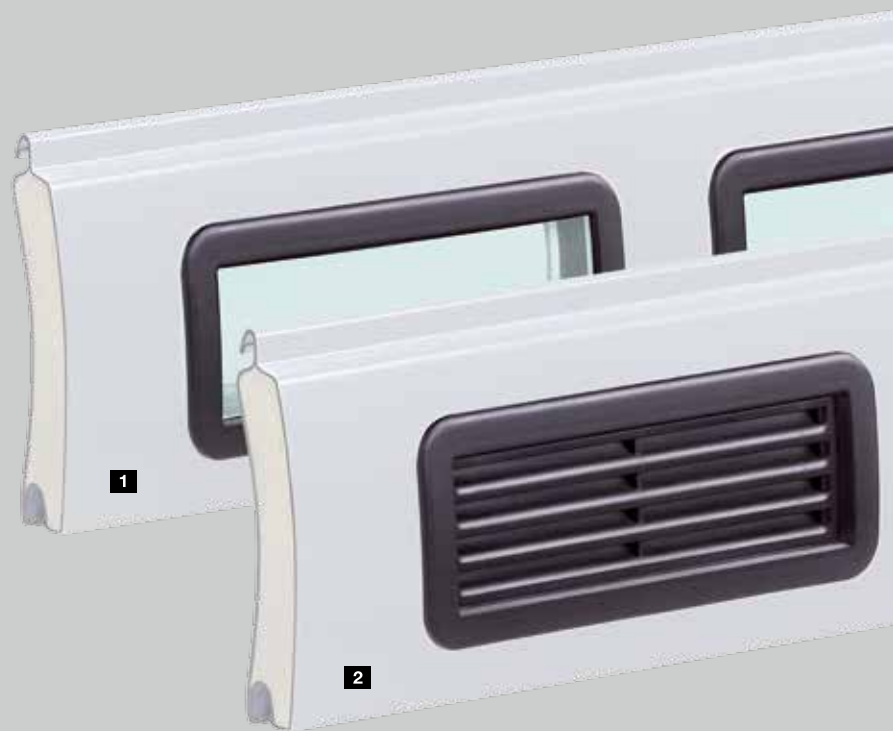

Вентиляционные решетки

Вентиляция улучшает микроклимат в гараже и предотвращает возникновение плесени. Вентиляционные решетки из износостойкой пластмассы расположены по всей ширине профиля. Одни ворота могут быть оснащены максимум десятью профилями.